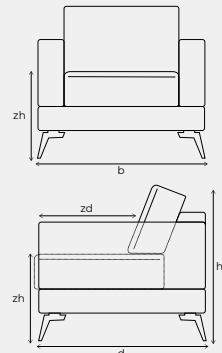

HOEKBANK

VERFIJN EN MAAK GREENWICH COMPLEET

Vorm	Onderdeel	Maten	Code
	1-zits zonder arm	h82 x b71 x d96	1
	1-zits arm links	h82 x b96 x d96	1L
	1-zits arm rechts	h82 x b96 x d96	1R
 [®]	1-zits zonder armen + elektrische relaxfunctie	h82 x b71 x d96	X
 [®]	1-zits arm links + elektrische relaxfunctie	h82 x b96 x d96	X
 [®]	1-zits arm rechts + elektrische relaxfunctie	h82 x b96 x d96	X
	1,25-zits zonder arm	h82 x b81 x d96	1,25
	1,25-zits arm links	h82 x b106 x d96	1,25L
	1,25-zits arm rechts	h82 x b106 x d96	1,25R
 [®]	1,25-zits zonder armen + elektrische relaxfunctie	h82 x b81 x d96	X
 [®]	1,25-zits arm links + elektrische relaxfunctie	h82 x b106 x d96	X
 [®]	1,25-zits arm rechts + elektrische relaxfunctie	h82 x b106 x d96	X
	1,5-zits zonder arm	h82 x b91 x d96	1,5
	1,5-zits arm links	h82 x b116 x d96	1,5L
	1,5-zits arm rechts	h82 x b116 x d96	1,5R

Greenwich afmetingen

b	breedte	
h	hoogte	
d	diepte	
zh	zithoogte	44/46 cm
zd	zitdiepte	56 cm
	(bij longchair)	140 cm
	Armbreedte	25 cm

Bij het samenstellen van de modellen; noteren van links naar rechts (voorstaand). Bij de aangegeven maten kunnen afwijkingen ontstaan (ca. 5 cm).

Vorm	Onderdeel	Maten	Code
	1-zits met eiland links	h82 x b136 x d96	1ABL
	1-zits met eiland rechts	h82 x b136 x d96	1ABR
	Hoek met eiland links	h82 x b96 x d229	E1ABL
	Hoek met eiland rechts	h82 x b96 x d229	E1ABR
	Longchair arm links	h82 x b116 x d178	LL.Gr.
	Longchair arm rechts	h82 x b116 x d178	LR.Gr.
	Hoekelement klein	h82 x b94 x d94	Sp.Kl
	Hoekelement groot	h82 x b117 x d117	Sp.Gr
	Hocker 125x60	h44 x b125 x d60	Hocker 125x60
	Hocker 70x70	h44 x b70 x d70	Hocker 70x70
	Hoofdsteen 60 cm	h24 x b60 x d15	K.St.Rastomat 60