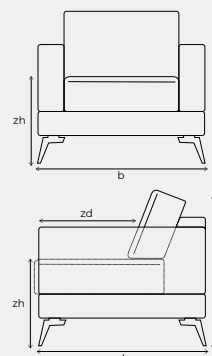

Greenwich afmetingen

b	breedte	
h	hoogte	
d	diepte	
zh	zithoogte	44/46 cm
zd	zitdiepte	56 cm
	(bij longchair)	140 cm
	Armbreedte	25 cm

Bij het samenstellen van de modellen; noteren van links naar rechts (voorstaand). Bij de aangegeven maten kunnen afwijkingen ontstaan (ca. 5 cm).

Er kan verschil in zitcomfort zijn tussen elementen met en zonder functie.

Let op! De pictogrammen zijn voor verduidelijking en niet gelijk aan de werkelijke uitvoering.

Baenks© 08-2024

VERFIJN EN MAAK GREENWICH COMPLEET

Vorm	Onderdeel	Maten	Code
 [®]	1,5-zits zonder armen + elektrische relaxfunctie	h82 x b91 x d96	X
 [®]	1,5-zits arm links + elektrische relaxfunctie	h82 x b116 x d96	X
 [®]	1,5-zits arm rechts + elektrische relaxfunctie	h82 x b116 x d96	X
	2-zits zonder arm	h82 x b141 x d96	2
	2-zits arm links	h82 x b166 x d96	2L
	2-zits arm rechts	h82 x b166 x d96	2R
	2-zitsbank	h82 x b191 x d96	2LR
	2,5-zits zonder arm	h82 x b161 x d96	2,5
	2,5-zits arm links	h82 x b186 x d96	2,5L
	2,5-zits arm rechts	h82 x b186 x d96	2,5R
	2,5-zitsbank	h82 x b211 x d96	2,5LR
	3-zits zonder arm	h82 x b181 x d96	3
	3-zits arm links	h82 x b206 x d96	3L
	3-zits arm rechts	h82 x b206 x d96	3R
	3-zitsbank	h82 x b231 x d96	3LR