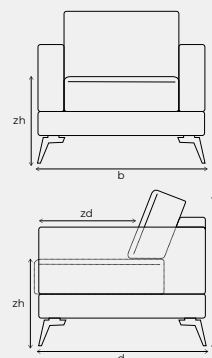

Vorm	Onderdeel	Maten	Code
	1-zits met eiland links	h82 x b136 x d96	1ABL
	1-zits met eiland rechts	h82 x b136 x d96	1ABR
	Hoek met eiland links	h82 x b96 x d229	E1ABL
	Hoek met eiland rechts	h82 x b96 x d229	E1ABR
	Longchair arm links	h82 x b116 x d178	LL.Gr.
	Longchair arm rechts	h82 x b116 x d178	LR.Gr.
	Hoekelement klein	h82 x b94 x d94	Sp.Kl
	Hoekelement groot	h82 x b117 x d117	Sp.Gr
	Hocker 125x60	h44 x b125 x d60	Hocker 125x60
	Hocker 70x70	h44 x b70 x d70	Hocker 70x70
	Hoofdsteen 60 cm	h24 x b60 x d15	K.St.Rastomat 60

Greenwich afmetingen

b	breedte	
h	hoogte	
d	diepte	
zh	zithoogte	44/46 cm
zd	zitsdiepte	56 cm
	(bij longchair)	140 cm
	Armbreedte	25 cm

Bij het samenstellen van de modellen; noteren van links naar rechts (voorstaand). Bij de aangegeven maten kunnen afwijkingen ontstaan (ca. 5 cm).